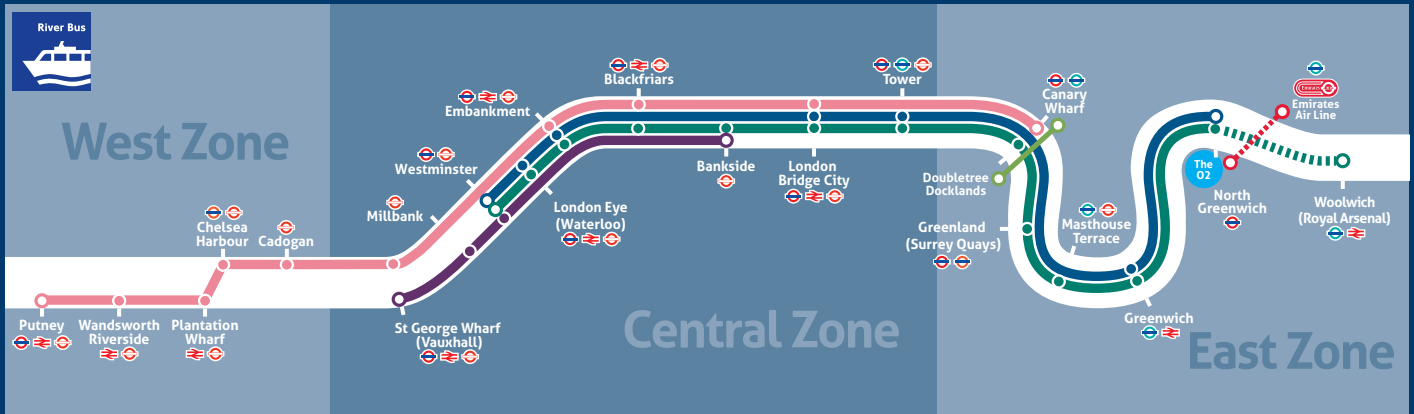

Canary Wharf / Doubletree Docklands Nelson Dock Pier - *Weekends*

Canary Wharf	0910	0922	0932	0947	1002	1017	1032	1047	1102	1117	1132	1147	1202	1217	1232	1247	1302	1317	1332			
Doubletree Docklands	0913	0925	0935	0950	1005	1020	1035	1050	1105	1120	1135	1150	1205	1220	1235	1250	1305	1320	1335			
Canary Wharf	1347	1402	1417	1432	1447	1502	1517	1532	1544	1556	1611	1626	1641	1656	1711	1726	1741	1756	1811			
Doubletree Docklands	1350	1405	1420	1435	1450	1505	1520	1535	1547	1559	1614	1629	1644	1659	1714	1729	1744	1759	1814			
Canary Wharf	1826	1841	1856	1911	1926	1941	1956	2011	...	2111	2128	2148	2203	2218	2233	2248	2303	2323	2343	0003		
Doubletree Docklands	1829	1844	1859	1914	1929	1944	1959	2014	...	2114	2131	2151	2206	2221	2236	2251	2306	2326	2346	0006		

Service break between 2014 and 2111. The Sunday timetable will operate on Bank Holidays. Saturday only

RB6 Timetable

Operating Monday to Friday between **Putney** and **Blackfriars**.

RB6

Putney to Blackfriars - *Weekdays*

Blackfriars to Putney - *Weekdays*

Canary Wharf	0703	0838	0846	1750	1820	1900
London Bridge City	0856	1800	1830	1910
Bankside	1623
Blackfriars	0605	0712	0742	0812	0902	1627	1707	1730	1806	1836	1901	1916	1944	2021
Embankment	0610	0717	0747	0817	0907	1632	1712	1735	1811	1841	1906	1921	1949	2026
St George Wharf	0617	0724	0754	0824	0914	1639	1719	1742	1818	1848	1913	1928	1956	2033
Cadogan	0625	0732	0802	0832	0922	1647	1727	1750	1826	1856	1921	1936	2004	2041
Chelsea Harbour	0632	0739	0809	0839	0929	1654	1734	1757	1833	1903	1928	1943	2011	2048
Plantation Wharf	0637	0744	0814	0844	0934	1659	1739	1802	1838	1908	1933	1948	2016	2053
Wandsworth RQ	0643	0820	0850	0940	1705	1745	1808	1844	1914	1939	1954	2022	2059
Putney	0649	0748	0826	0856	0923	0946	1711	1751	1814	1850	1920	1945	2000	2028	2105

Route Map

Route map key

- RB1 – Stopping service
- RB1X – Express service
- RB1/RB5 – Limited service
- RB2 – Tate to Tate service

- RB4 – Doubletree Docklands ferry
- RB6 – Monday to Friday only
- Emirates Air Line